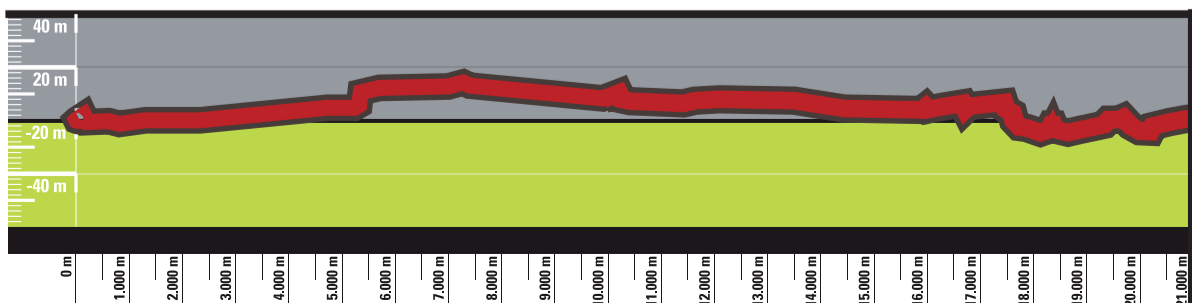

1. RUNDE	STRASSE	2. RUNDE
START	Ferdinand-Hanusch-Platz	Alter Markt Residenzplatz Mozartplatz
KM 5	Rudolfskai Rudolfplatz Hellbrunnerstraße Hellbrunner Allee Fürstenweg Morzger Straße Keltenweg	KM 25
KM 10	Berchtesgadener Straße Georg-Nikolaus von Nissen-Straße Kobergerweg Leopoldskronstraße Firmianstraße König-Ludwig-Straße Zwieselweg Guetratweg Firmianstraße Moosstraße	KM 30
KM 15	Nußdorferstraße Franz-Huemer-Straße Rochusgasse Maxglaner Hauptstraße Neutorstraße Hildmannplatz Reichenhaller Straße Augustinergasse Lindhofstraße Gaswerkergasse Joachim-Haspinger-Straße Nikolaus-Lenau-Straße Ignaz-Harrer-Straße Lehener Brücke Elisabethkai Schwarzstraße	KM 35
KM 20	Markus-Sittikus-Straße Rainerstraße Mirabellplatz Dreifaltigkeitsgasse Platzl Staatsbrücke Ferdinand-Hanusch-Platz Griegsgasse Münzgasse Herbert-v.-Karajan-Platz Universitätsplatz	KM 40
KM 21,1	Hofstallgasse Max-Reinhardt-Platz	ZIEL
ZIEL 21,1	ZIEL	
„Natürlich für uns“-Genusslauf START	Max-Reinhardt-Platz Neutor Neutorstraße Hildmannplatz Reichenhaller Straße Augustinergasse Lindhofstraße Gaswerkergasse Joachim-Haspinger-Straße Nikolaus-Lenau-Straße Ignaz-Harrer-Straße Lehener Brücke Elisabethkai Schwarzstraße Markus-Sittikus-Straße Rainerstraße Mirabellplatz Dreifaltigkeitsgasse Platzl Staatsbrücke Ferdinand-Hanusch-Platz Griegsgasse Münzgasse Herbert-v.-Karajan-Platz Hofstallgasse	ZIEL 5,1 Max-Reinhardt-Platz

Höhenprofil

NUR  
**10**  
 Höhenmeter!