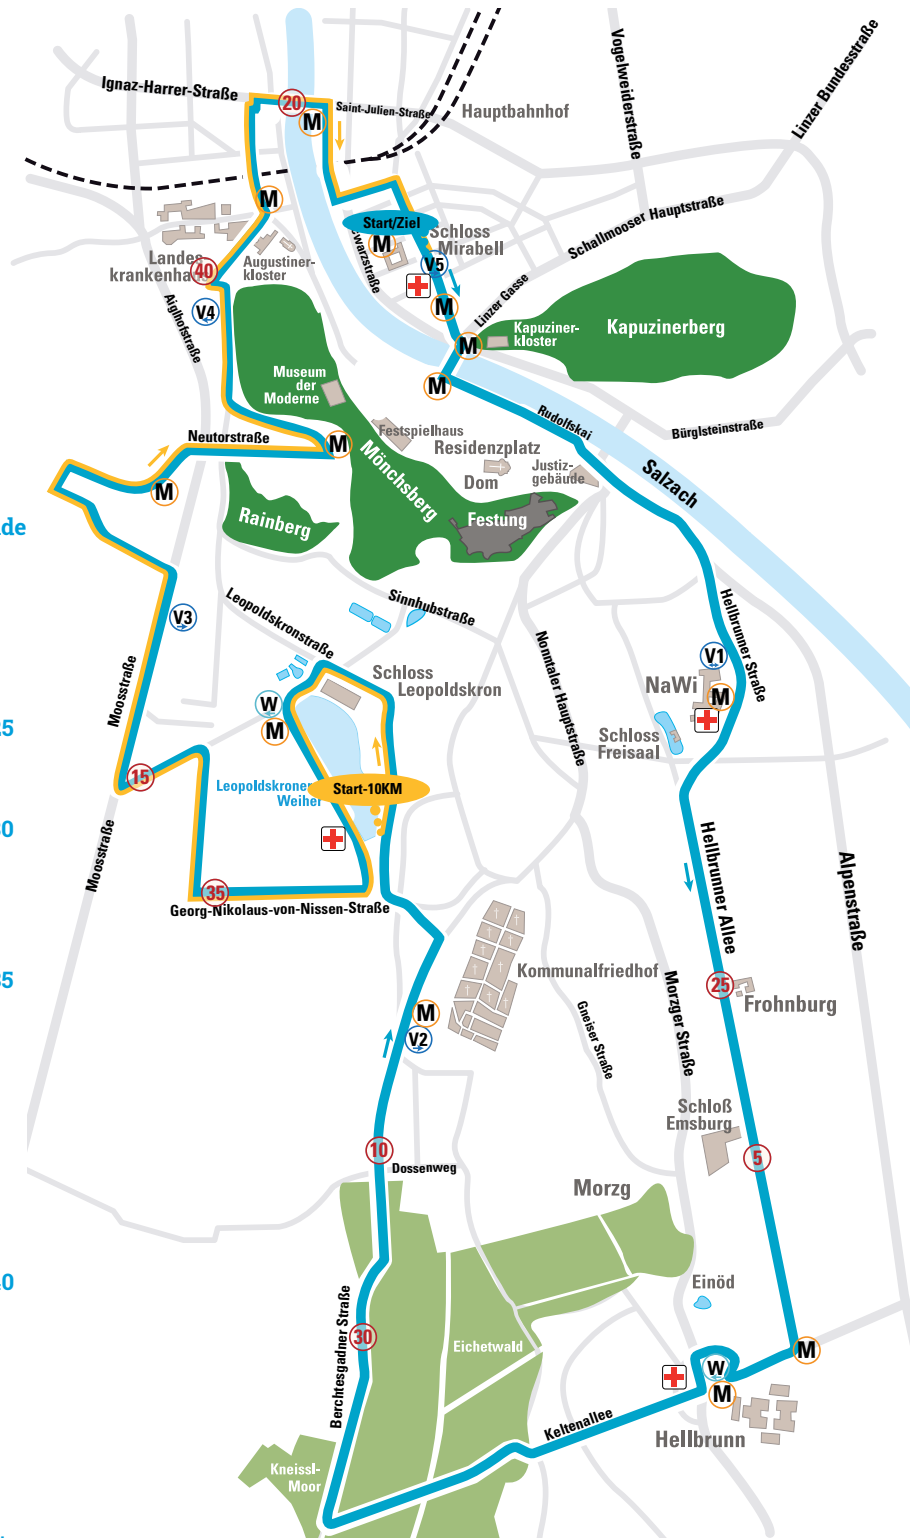

Salzburg Marathon

Strecke Course

- 42 Kilometer
- V1 Versorgungspunkte
- W Wasserversorgung
- M Musik
- + Rotes Kreuz
- → Laufstrecke
- → 10 KM-Laufstrecke

1. Runde Strecke

START

Mirabellplatz
Dreifaltigkeitsgasse
Platzl
Staatsbrücke
Rudolfskai

KM 5

Hellbrunner Straße
Hellbrunner Allee
Fürstenweg
Morzger Straße

KM 10

Keltenallee
Berchtesgadener Straße
Georg-N.-von-Nissen-Straße
Kobergerweg
Leopoldskronstraße
Firmianstraße

KM 15

König-Ludwig-Straße
Georg-N.-von-Nissen-Straße
Guetratweg
Firmianstraße
Mossstraße
Nußdorferstraße
Franz-Huemer-Straße
Rochusgasse
Maxglaner Hauptstraße
Neutorstraße
Hildmannplatz
Reichenhaller Straße
Augustinergasse

KM 20

Willibald-Hauthaler-Straße
Zillnerstraße
Lindhofstraße
Gaswerkergasse
Joachim-Haspinger-Straße
Nikolaus-Lenau-Straße
Ignaz-Harrer-Straße
Elisabethkai
Markus-Sittikus-Straße
Rainerstraße

KM 21,1 Z

Mirabellplatz

2. Runde

KM 25

KM 30

KM 35

KM 40

ZIEL

Verpflegstellen / refreshment points

Nr.	KM	KM	Position	Personal refreshment	Powerade	Water	Tea	Bio-Fruits	Coca-Cola	Cake	Stiegl
V 1	2,4	23,5	bilateral	✓	✓	✓	-	✓	-	-	-
Water	6	27,1	left			✓					
V 2	10,5	31,6	right	✓	✓	✓	-	✓	-	-	-
Water	12,2	33,3	right			✓					
V 3	16,9	38	right	✓	✓	✓	-	✓	-	-	-
V 4	18,7	39,8	left	✓	✓	✓	-	✓	✓	-	-
V 5	21,2	42,2	right	✓	✓	✓	-	-	-	-	-
Finish	42,195			-	✓	✓	✓	✓	✓	✓	✓