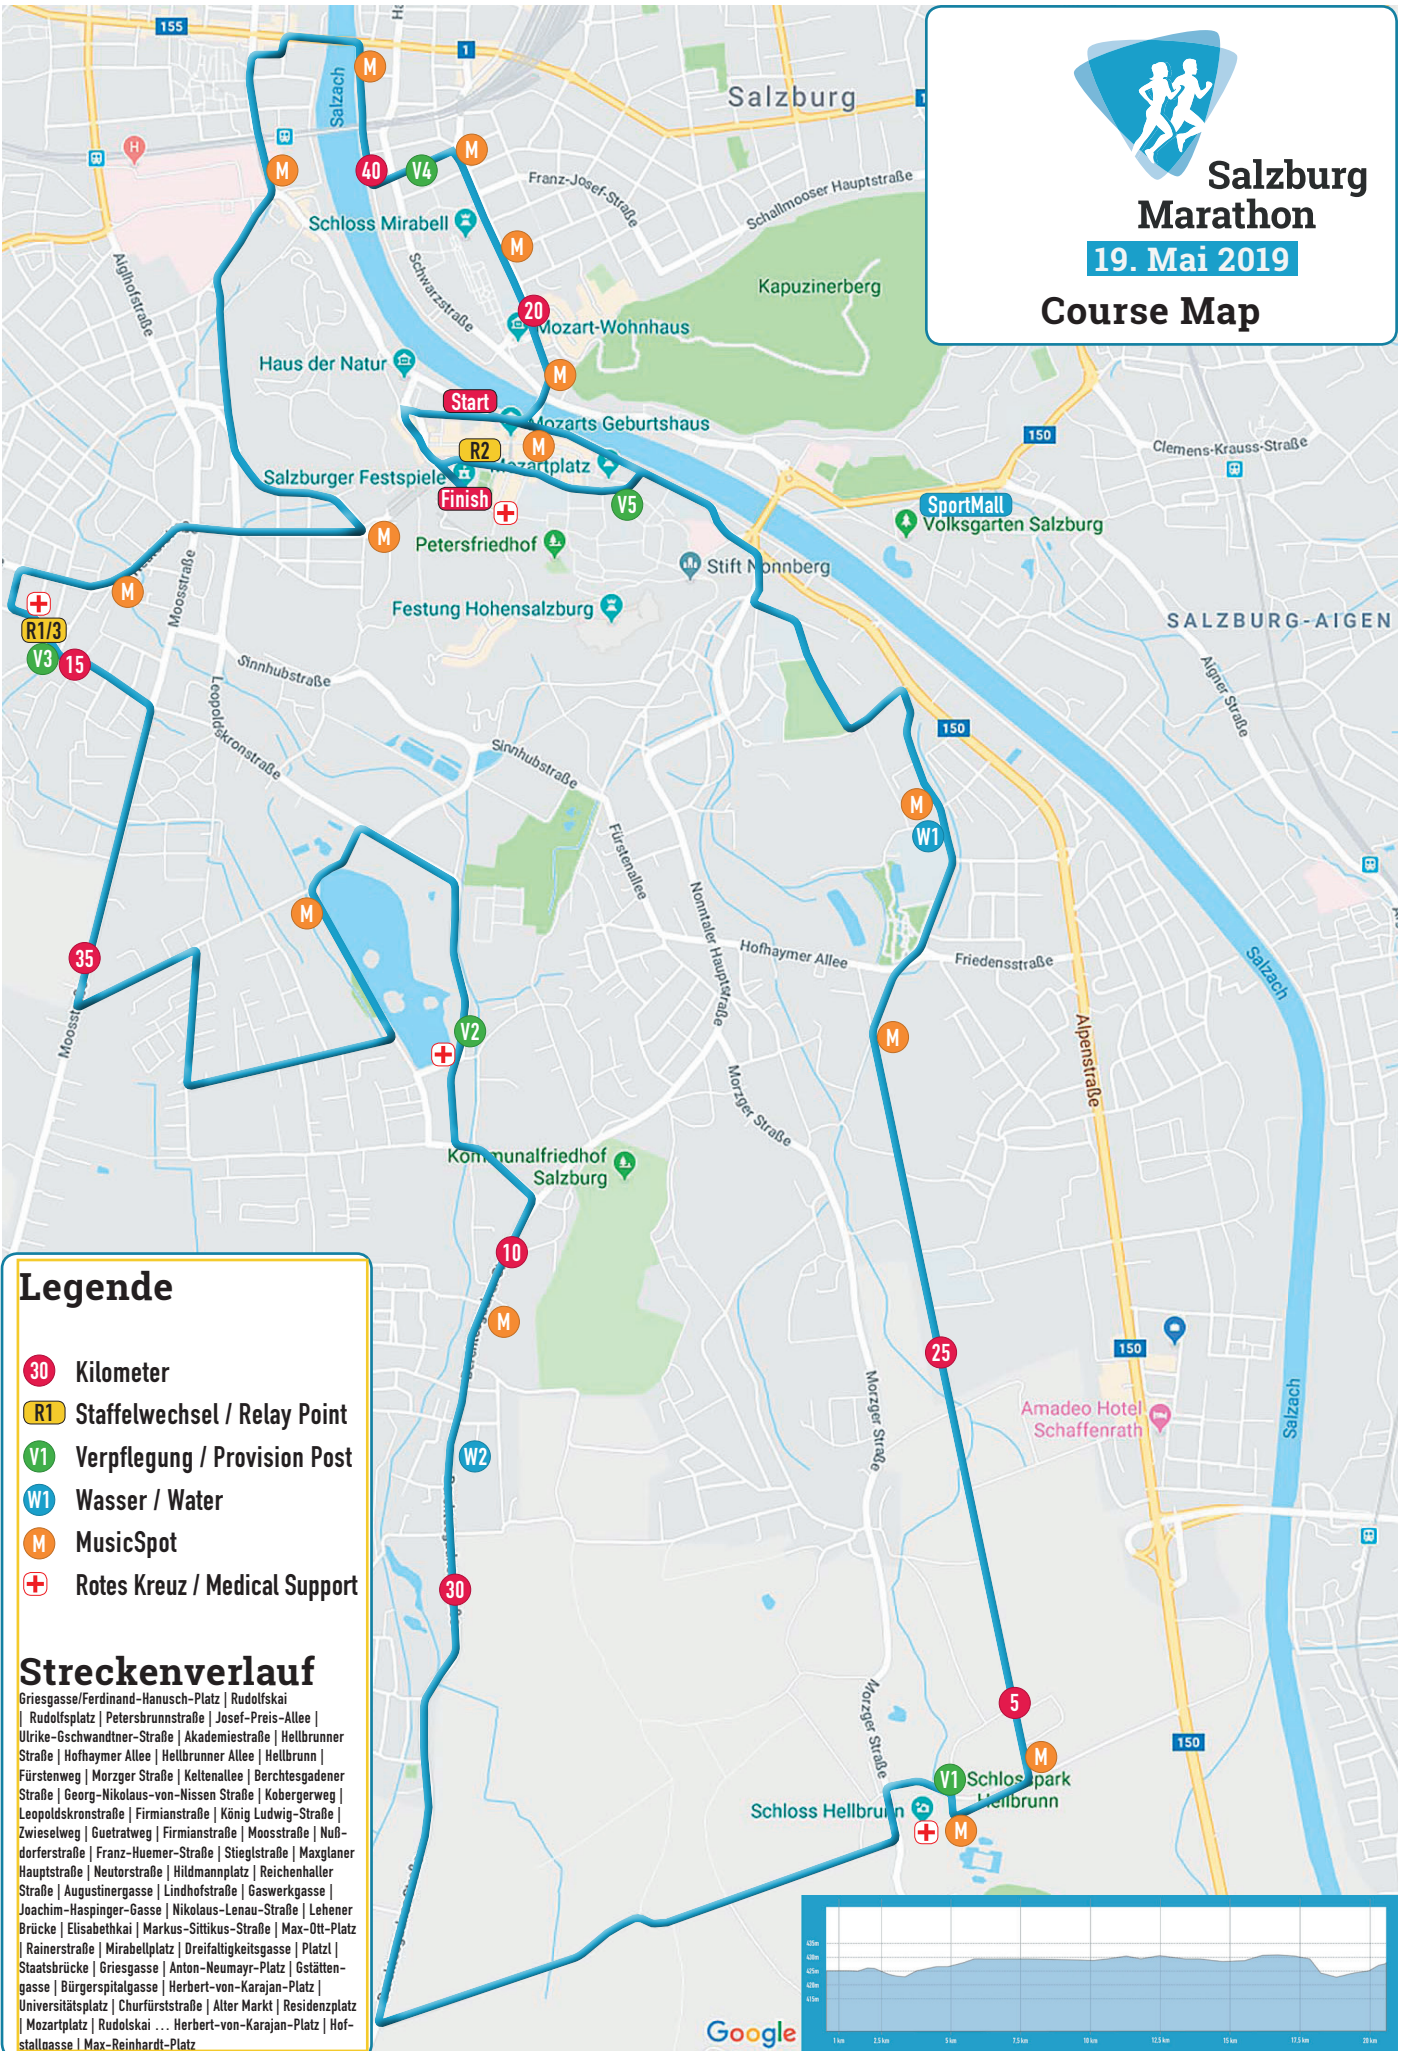

Salzburg Marathon

19. Mai 2019

Course Map

Legende

- **30** Kilometer
- **R1** Staffelwechsel / Relay Point
- **V1** Verpflegung / Provision Post
- **W1** Wasser / Water
- **M** MusicSpot
- **+** Rotes Kreuz / Medical Support

Streckenverlauf