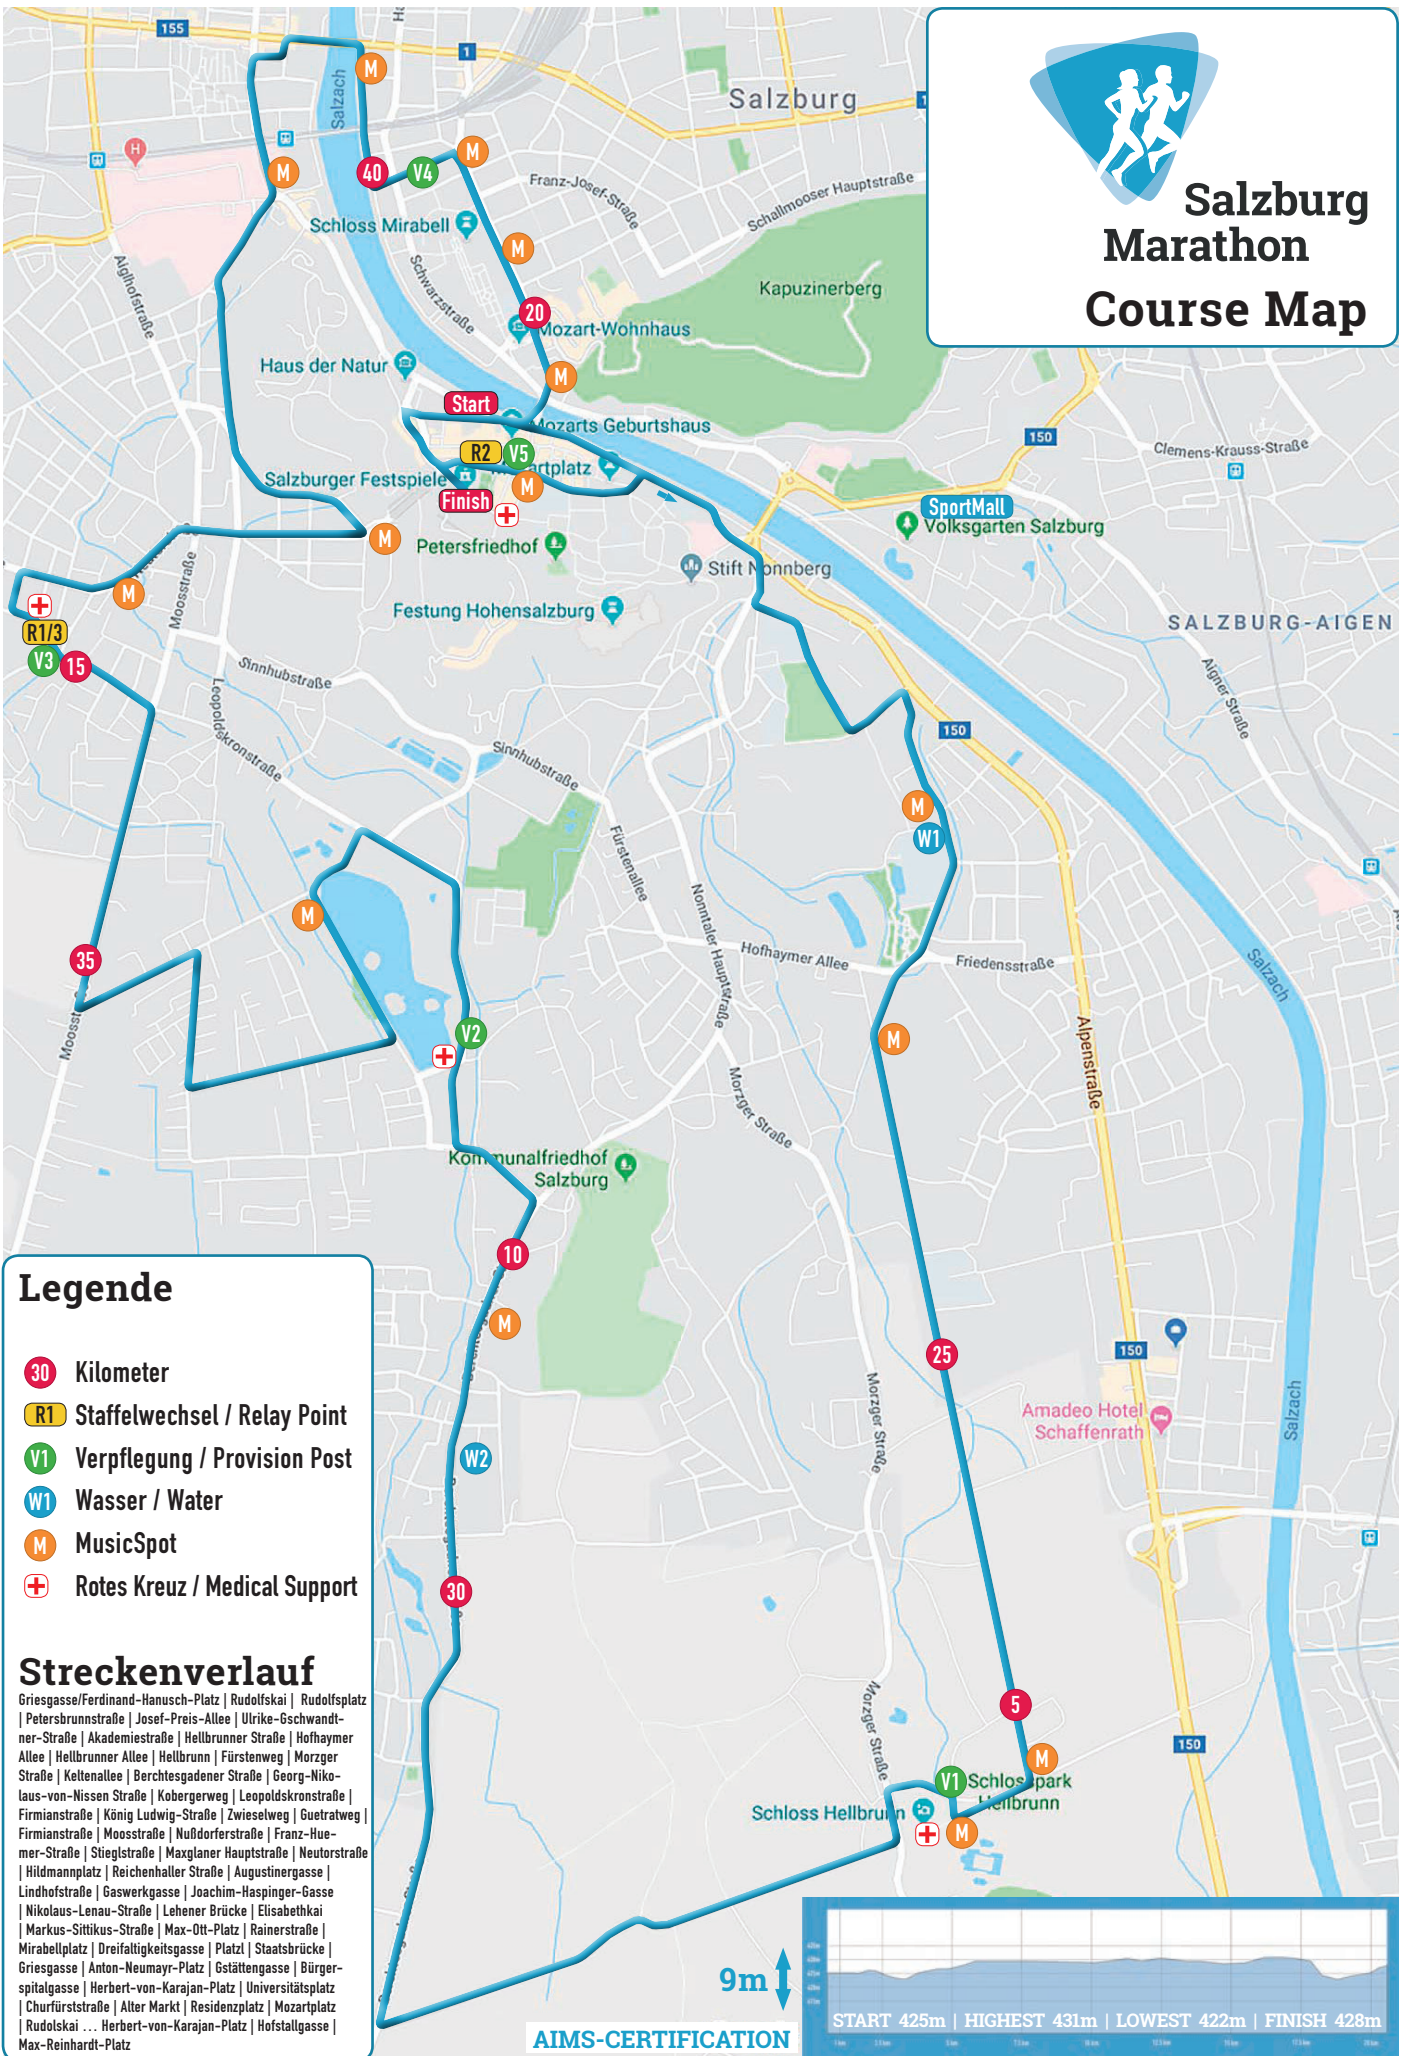

Salzburg Marathon Course Map

Legende

- Kilometer
- Staffelwechsel / Relay Point
- Verpflegung / Provision Post
- Wasser / Water
- MusicSpot
- Rotes Kreuz / Medical Support

Streckenverlauf

9m

AIMS-CERTIFICATION

START 425m | HIGHEST 431m | LOWEST 422m | FINISH 428m